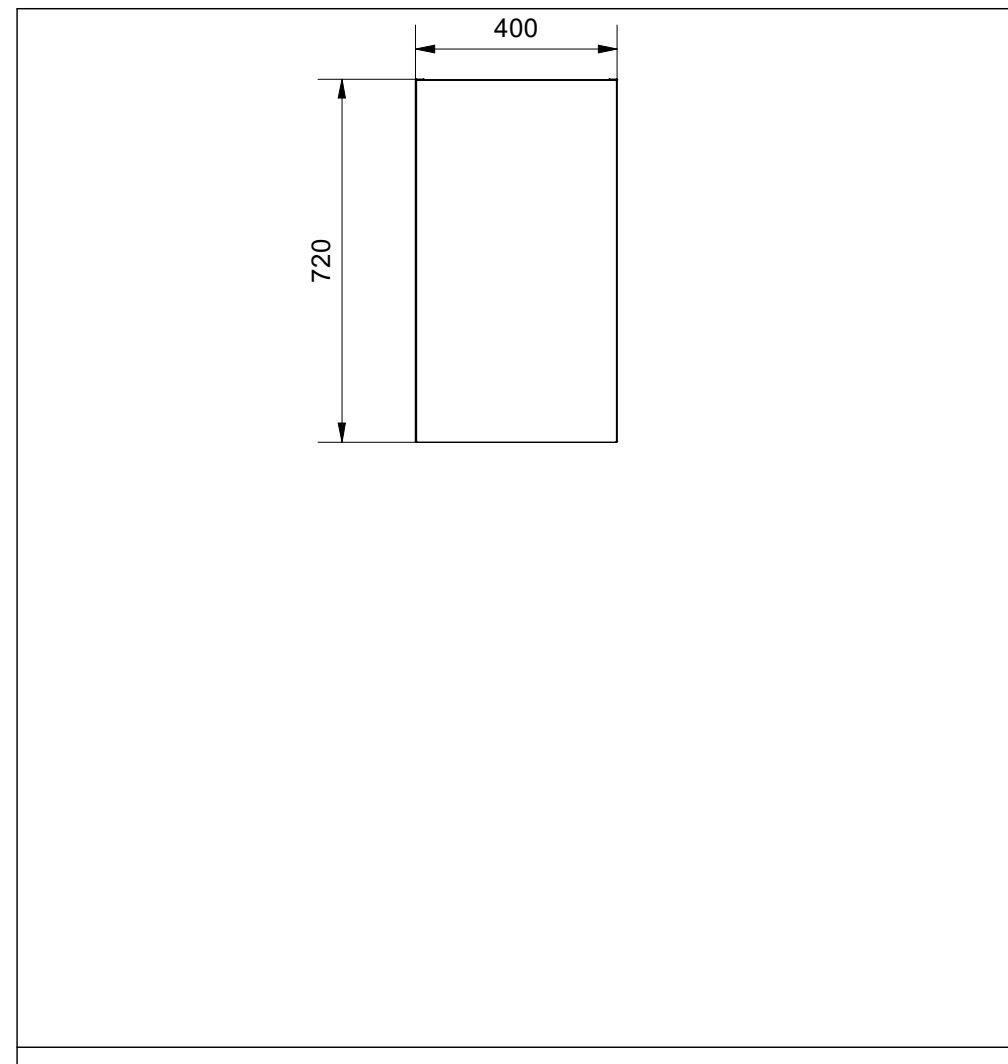

INSTALLATION/GENERAL DIMENSIONS

Wall cabinet 720x400

3D VIEW:

CREATION DATE:
2025-04-15

INR

©INR Försäljning Sverige AB