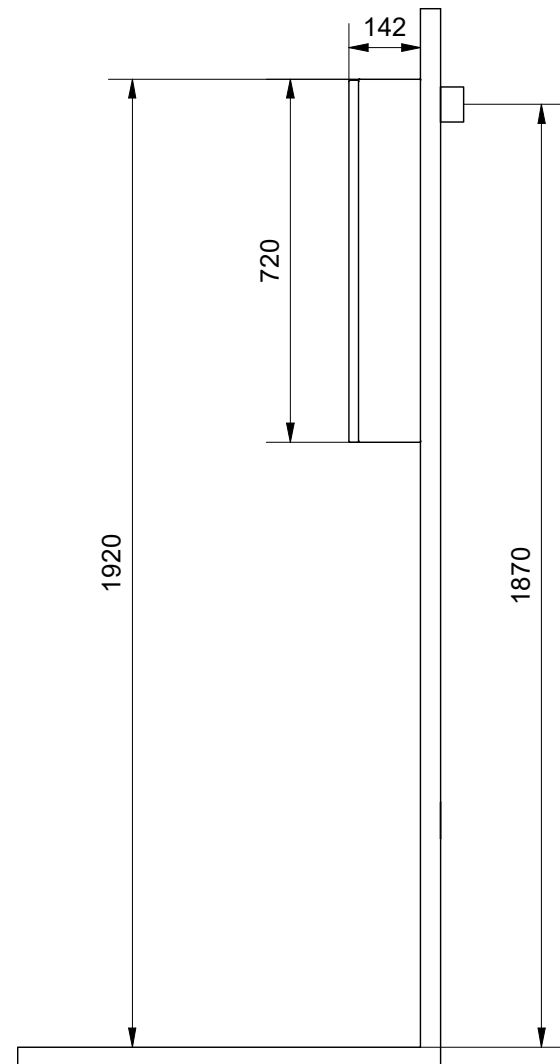

INSTALLATION/GENERAL DIMENSIONS

Wall cabinet 720x400

3D VIEW:

CREATION DATE:
2025-04-15

INR

©INR Försäljning Sverige AB