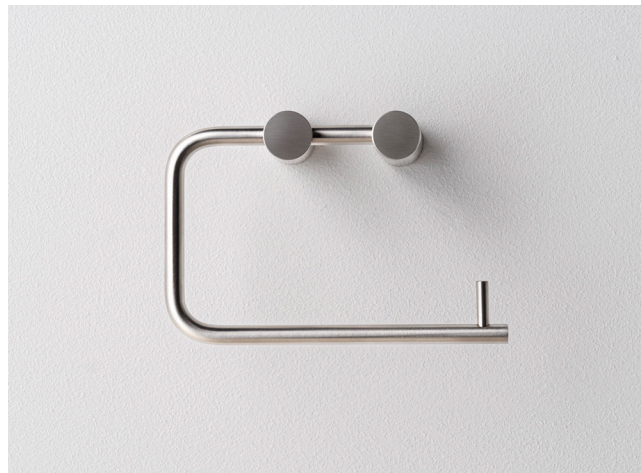

Steel Style

Toalettpappershållare i rostfritt stål som matchar övriga produkter i samma finish.

Infärgningen till varianterna Brushed Brass, Brushed Bronze och Matte Black sker via PVD-teknik vilket gör ytan många gånger starkare än till exempel krom och vanlig lackering. De ofärgade varianterna Brushed Stainless och Polished, med borstad respektive handpolerad yta, kommer i sin naturliga kulör som är något varmare än traditionella mässingsprodukten med kromad yta – och betydligt tåligare.

Finish

Brushed Stainless, Brushed Brass, Brushed Bronze, Matte Black, Polished

Mått

B: 135 mm H: 94 mm D: 73 mm.

Fakta

- 5 års garanti
- INR by Primy

Brushed Stainless